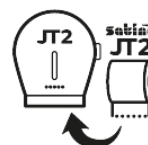

Satino PureSoft toiletpapier grote rol *JT2-compatibel*

318820

PRODUCTBESCHRIJVING

PureSoft is het eerste premium-toiletpapier van Satino by WEPA van 100% recycling-kwaliteit gemaakt van golf- en verpakkingskarton. PureSoft is bijzonder zacht, comfortabel en absorberend. Het is een van de zachtste soorten naturel papier op de markt - en bovendien ongeëvenaard duurzaam.

PRODUCTEIGENSCHAPPEN

Merk	Satino PureSoft
Codering / compatibiliteit	JT2
Keurmerk / certificeringen	FSC® Recycled, EU Ecolabel, Blauer Engel, Dermatest Garantie
Embossing	Wafel
Kwaliteit	Recycling
Lagen	2
Rollen x vel	6 x 1520
Velafmeting	9,2 x 25
Kleur	soft beige
Roldiameter (cm)	26
Hulsdiameter (cm)	6
Gramgewicht g/m2/per laag	15,5
Rollengte (m)	380
Vel / rol	1520
Rollen / pakjes	6
Transporteenheid lengte (cm)	78
Transporteenheid breedte (cm)	26
Transporteenheid hoogte (cm)	18,4
Netto gewicht per colli (kg)	6,5
EAN doos	4000735353842
Pallet	44
Pallet hoogte (cm)	218
Netto gewicht per pallet (kg)	286
EAN pallet	4000735353859

Drukfouten en productwijzigingen voorbehouden. Alle informatie op basis van deze algemene verkoopsvoorwaarden, die te raadplegen en te downloaden zijn op www.satino-by-wepa.de onder de algemene voorwaarden.

WEPA Professional GmbH

Rönkhäuser Straße 26
59757 Arnsberg

T +49 (0)2932 307-0
F +49 (0)2932 307-8040

www.satino-by-wepa.eu
satino@wepa.eu

27.01.2023

Pagina 1 / 1